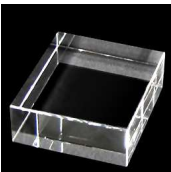

Vierkante onderzetter
zonder gravure

Art.nr.: Prijs

Passende
LED-sokkel
zie pag. 12

70x70x25		3.707.025A		
1 st.			€ 22,95	
3 st.			€ 19,51	

L10