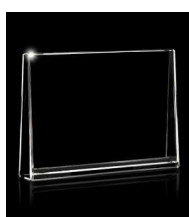

Rechthoek Horizontaal schuin	2D/3D	Art.nr.:	2D foto	3D foto 1 pers.	Passende LED-sokkel zie pag. 12
80x60x24/12	2D	3.000.862			L10
1 st.			€ 49,95	x	
3 st.			€ 42,46	x	
105x80x30/15	2D	3.001.083			L3
1 st.			€ 79,95	x	
3 st.			€ 67,96	x	
140x105x35/17.5	2D	3.014.103			L7
1 st.			€ 139,95	x	
3 st.			€ 118,96	x